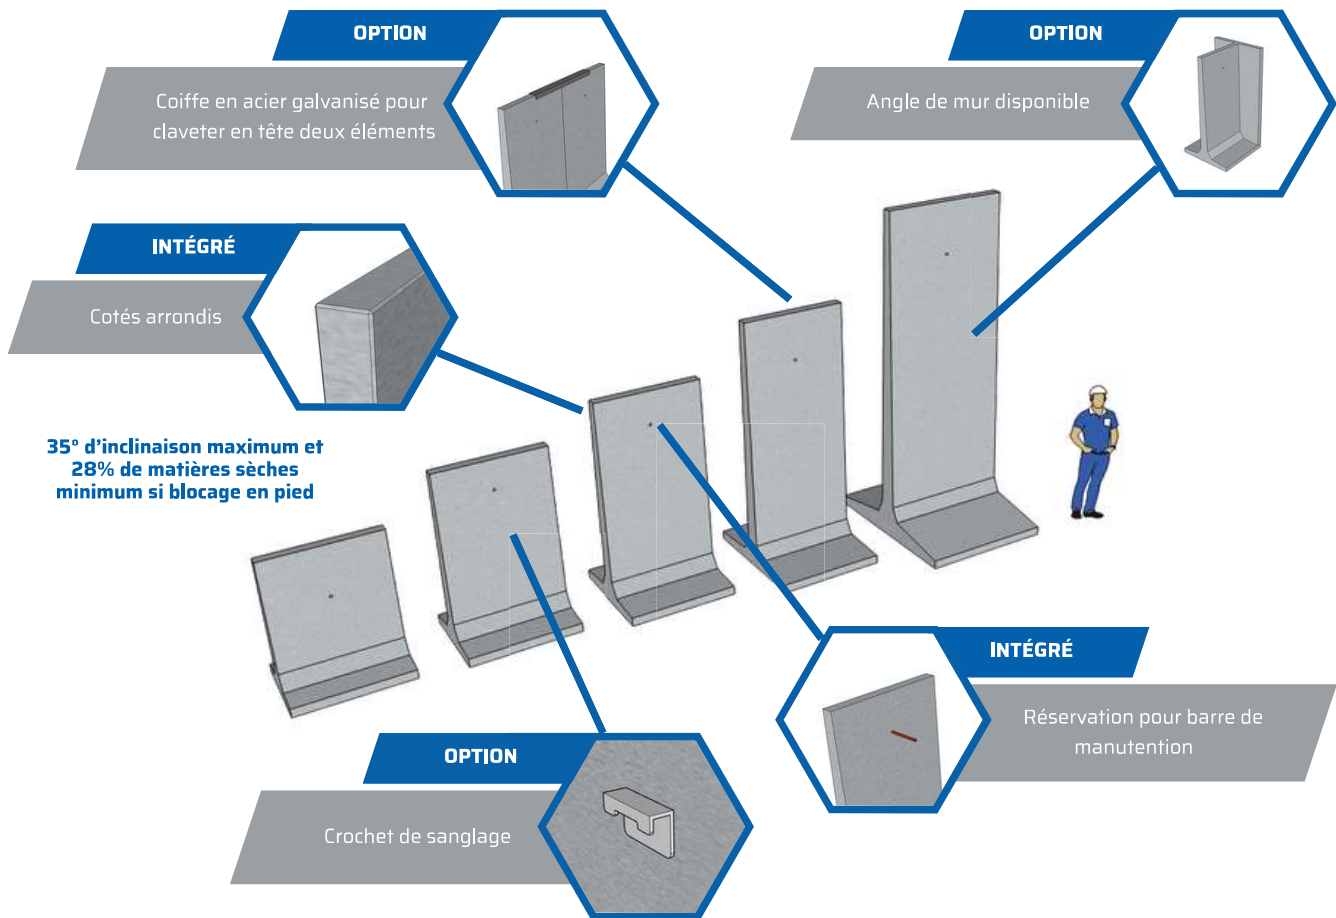

T-STOCK

Utilisation	Silo / céréale / tri / soutènement / mur support d'infrastructure
Classification	XA3 (Anti-acidité)
Installation	Lit de sable / sur dalle
Sur-mesure	Indisponible

REF	NOM	H (cm)	L (cm)	P (cm)	E1 (cm)	E2 (cm)	K (kg)	MANUTENTION
PRF0244	T-Stock 155 / 125	155	125	95	10	10	950	1 Barre
PRF0245	T-Stock 155 / 250	155	250	95	10	10	1900	1 Chaîne + 2 MDL 2T5
PRF0016	T-Stock 205 / 125	205	125	105	11	10	1250	1 Barre
PRF0251	T-Stock 205 / 250	205	250	105	11	10	2500	1 Chaîne + 2 MDL 2T5
PRF0017	T-Stock 245 / 125	245	125	125	9	10	1500	1 Barre
PRF0247	T-Stock 245 / 250	245	250	125	9	10	3000	1 Chaîne + 2 MDL 5T
PRF0018	T-Stock 305 / 125	305	155	10	10	2220	1 Barre	
PRF0292	T-Stock 305 / 250	305	250	155	10	10	4300	1 Chaîne + 2 MDL 5T
PRF0043	T-Stock 413 / 155	413	155	205	10	12	4600	1 Chaîne + 2 MDL 5T